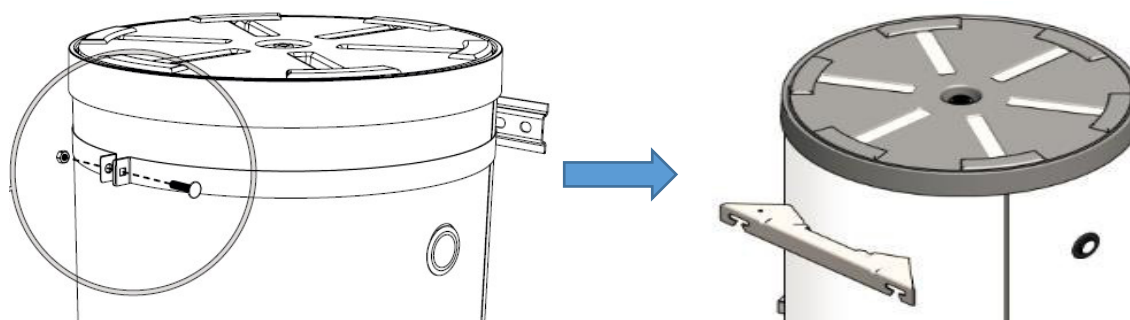

2. Система стенового подвеса

Бойлеры Comfort начиная с **серийного номера S132706** будут комплектованы системой подвеса идентичной той, которая применяется для бойлеров Comfort E или Smart. Комплект настенного монтажа 39554067 будет опцией и заменит существующий - 39554161. Комплекты не взаимозаменяемы!