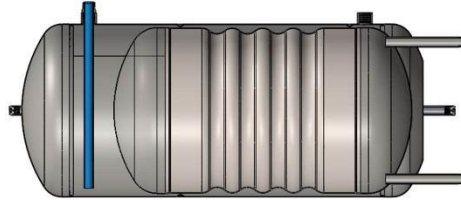

ИНФО – ПРЕКРАЩЕНИЕ поставок комплекта A1003169

Информационный бюллетень: Горизонтальная установка Comfort

Ревизия к информационному бюллетеню 20170116

ОПИСАНИЕ ПРОБЛЕМЫ:

Из-за проблем совместимости с комплектом для горизонтальной установки A1003169 для Comfort

Комплект A1003169 заблокирован и больше не поставляется .

ACV не рекомендует устанавливать бойлеры линейки Comfort горизонтально

- Может увеличиться время нагрева и снизятся гигиенические характеристики
- Предназначен для работы при более высоком расходе теплоносителя первичного контура
- Не гарантируется работоспособность

ПРОДУКЦИЯ:

A1003169 (Отменено)

Комплект для горизонтального монтажа: Comfort 130, 160, 210, 240

Решение проблемы:

В данный момент разрабатываются альтернативные решения

Дополнительное информирование:

Дополнительное информирование не требуется.